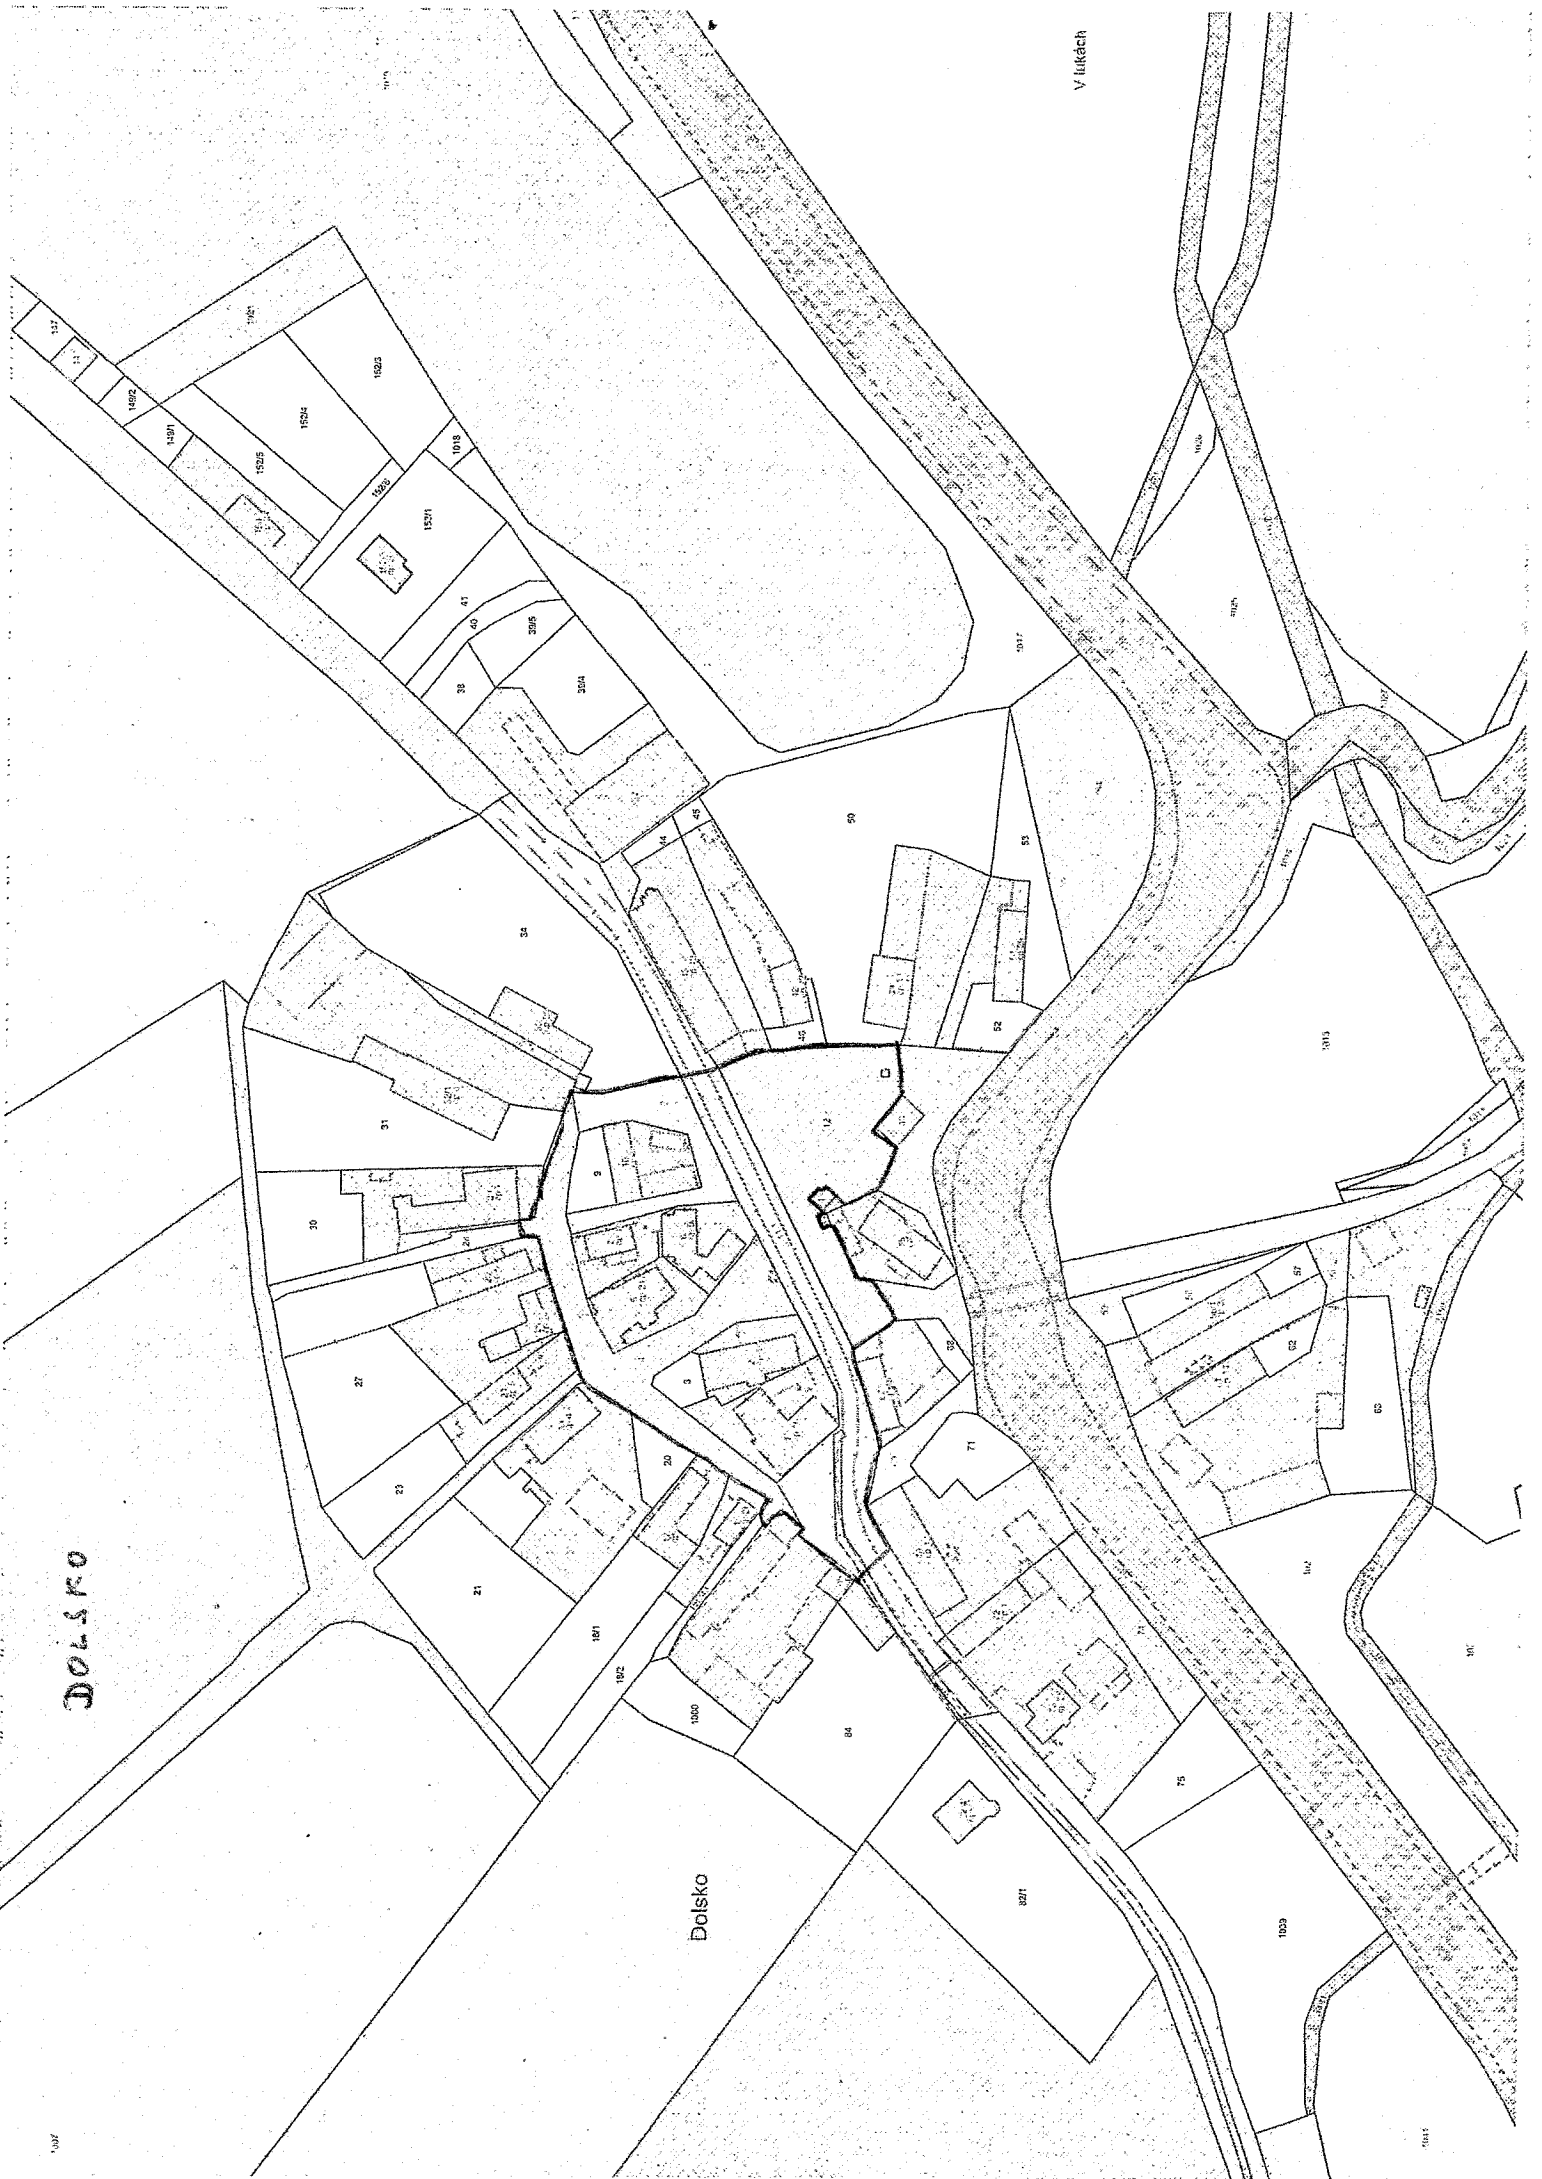

425 23/2018

OBEC Nahořany

Obecně závazná vyhláška Obce Nahořany č. 1/2018

kteřou se stanovují pravidla pro pohyb psů na veřejném prostranství v obci Nahořany.

Zastupitelstvo obce Nahořany se na svém zasedání dne^{12.4.2018} usneslo vydat na základě ust. § 24 odst. 2 zákona č. 246/1992 Sb., na ochranu zvířat proti týrání, ve znění pozdějších předpisů, a v souladu s ust. § 10 písm. d), § 35 a § 84 odst. 2) písm. h) zákona č. 128/2000 Sb., o obcích (obecní zřízení), ve znění pozdějších předpisů, tuto obecně závaznou vyhlášku:

- Mapa č. 1 Nahořany část Nahořany
- Mapa č. 2 Nahořany část Městec
- Mapa č. 3 Nahořany část Dolsko
- Mapa č. 4 Nahořany část Lhota
- Mapa č. 5 Nahořany část Doubravice

NAHORANT

DOLSKO

Dolsko

V lukách

DOUBRAVICE

Doubravice

Doubravice

LHOTA V NAHOŘAN

MĚSTEC