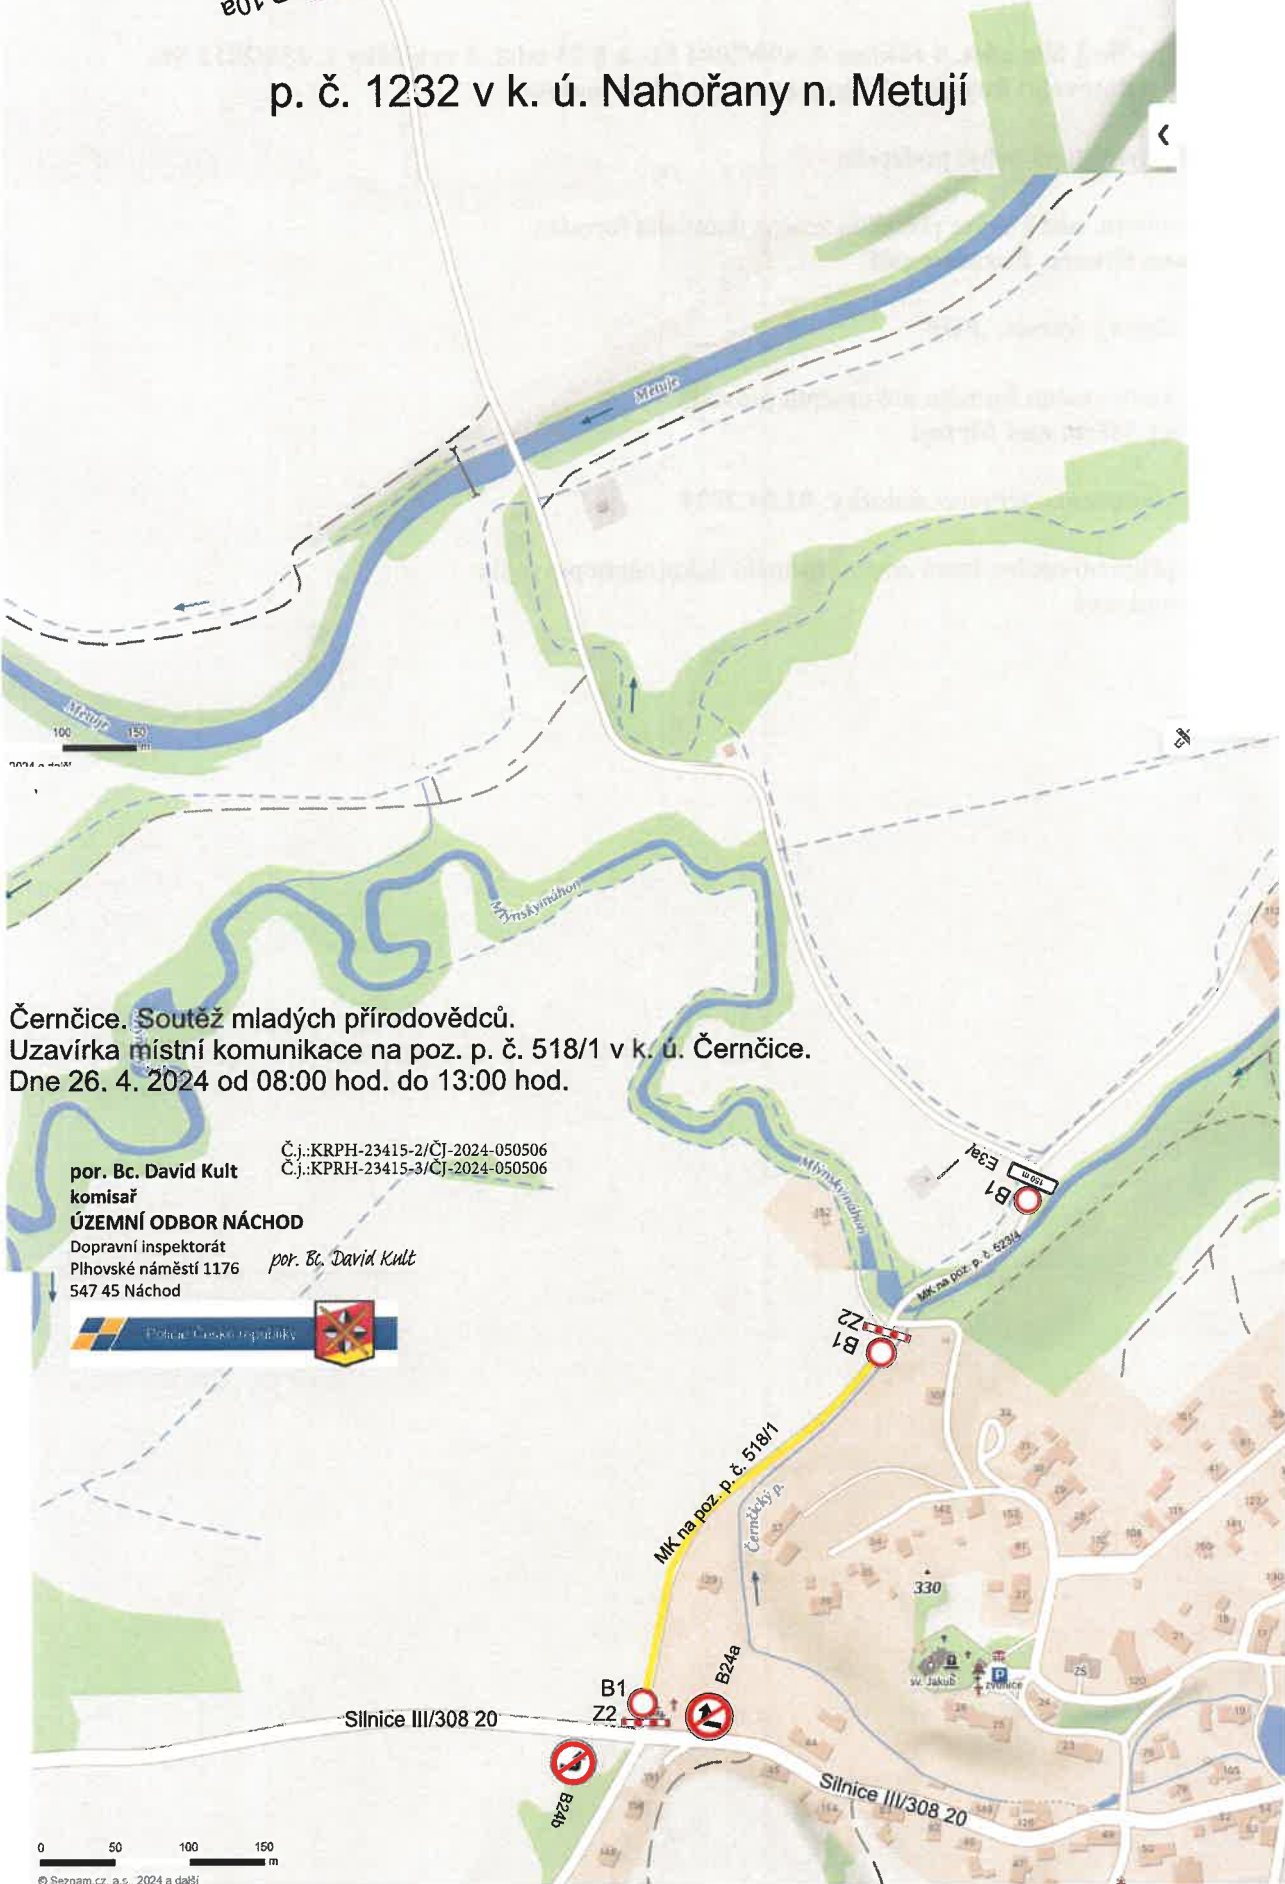

Nahořany

3D pohled

Panorama

6,4 km

p. č. 1232 v k. ú. Nahořany n. Metují

Černčice. Soutěž mladých přírodovědců.
Uzávírka místní komunikace na poz. p. č. 518/1 v k. ú. Černčice.
Dne 26. 4. 2024 od 08:00 hod. do 13:00 hod.

por. Bc. David Kult
komisař

Č.j.:KRP-23415-2/ČJ-2024-050506
Č.j.:KRP-23415-3/ČJ-2024-050506

ÚZEMNÍ ODBOR NÁCHOD

Dopravní inspektorát
Plhovské náměstí 1176
547 45 Náchod

por. Bc. David Kult